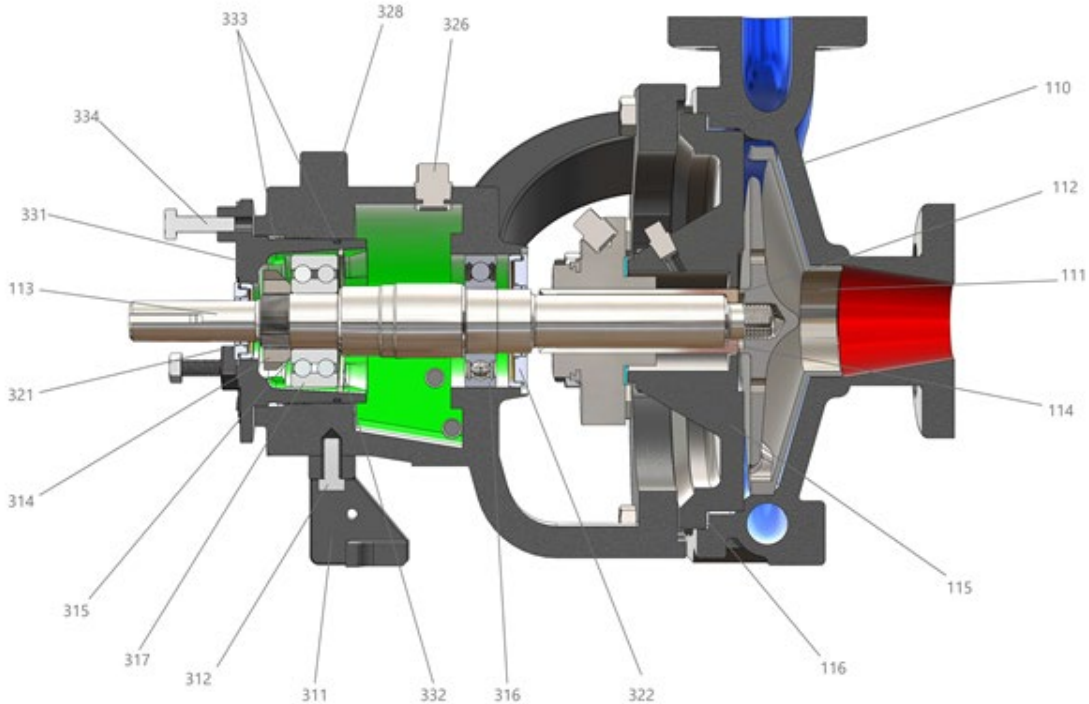

CURFLO D-Line Spare Parts Index – Group 1 Models

Item #	OEM Item #	Qty	Description	Material	OEM Reference Number	CURFLO Part Number
110	1100	1	Casing 1.5X1-62	CD4	KA100 DY50772A	CFD13100-68
			Casing 3X1.5-62	CD4	KC100 DY50794A	CFD14100-68
			Casing 3X2-62	CD4	KC100 DY50733A	CFD15100-68
			Casing 1.5X1-82	CD4	KB100 DY52981A	CFD16100-68
			Casing 3X1.5-82	CD4	KD100 DY50659A	CFD17100-68
111	2200	1	Impeller 1.5X1-62	CD4	KA103RV MY50798A62	CFD13103-68RV
			Impeller 3X1.5-62	CD4	KC103RV MY50746A62	CFD14103-68RV
			Impeller 3X2-62	CD4	KE103RV MY50723A	CFD15103-68RV
			Impeller 1.5X1-82	CD4	KB103RV MY50754A82	CFD16103-68RV
			Impeller 3X1.5-82	CD4	KD103RV MY50656A82	CFD17103-68RV
112	4590.2	1	Gasket - impeller	TEF	1K104 AY51803A	CFD11104-88
113	2100	1	Sleeve Type Shaft	4140	CY50687A	CFD12105H-65
			Solid Type Shaft	316	1K105	CFD12105-62
114	2400	1	Shaft Sleeve	316	1K177	CFD12177H-62