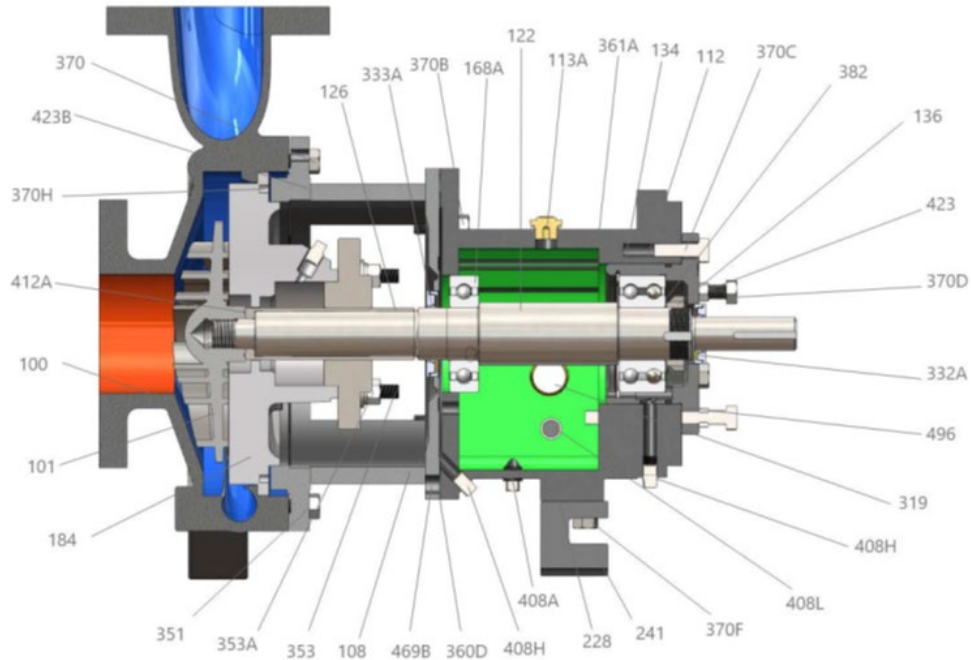

CURFLO G-Line Spare Parts Index – LTX Models

Item #	Qty	Description	Material	OEM Reference Number	CURFLO Part Number
100	1	Casing 3x4-13 LTX	WCB	249-59-1012	CFG63100-71
			CD4	249-65-1216	CFG63100-68
		Casing 4X6-13 LTX	WCB	D04928A-1012	CFG64100-71
			CD4	D04930A-1216	CFG64100-68
		Casing 4X6-10 LTX	WCB	251-91-1012	CFG76100-71
			CD4	251-89-1216	CFG76100-68
		Casing 4X6-10H LTX	WCB	D03194A-1012	CFG77100-71
			CD4	D03123A-1216	CFG77100-68
		Casing 3X4-10 LTX	WCB	249-56-1012	CFG42100-71
			CD4	249-62-1216	CFG42100-68
		Casing 2X3-13 LTX	WCB	D02451A-1012	CFG62100-71
			CD4	D02450A-1216	CFG62100-68
		Casing 2X3-10 LTX	WCB	249-55-1012	CFG41100-71
			CD4	249-61-1216	CFG41100-68
		Casing 1X2-10 LTX	WCB	104-445-1012	CFG39100-71
			CD4	104-878-1216	CFG39100-68
		Casing 1.5X3-10 LTX	WCB	249-54-1012	CFG40100-71
			CD4	249-60-1216	CFG40100-68
Casing 1.5X3-13 LTX	WCB	249-57-1012	CFG61100-71		
	CD4	249-63-1216	CFG61100-68		