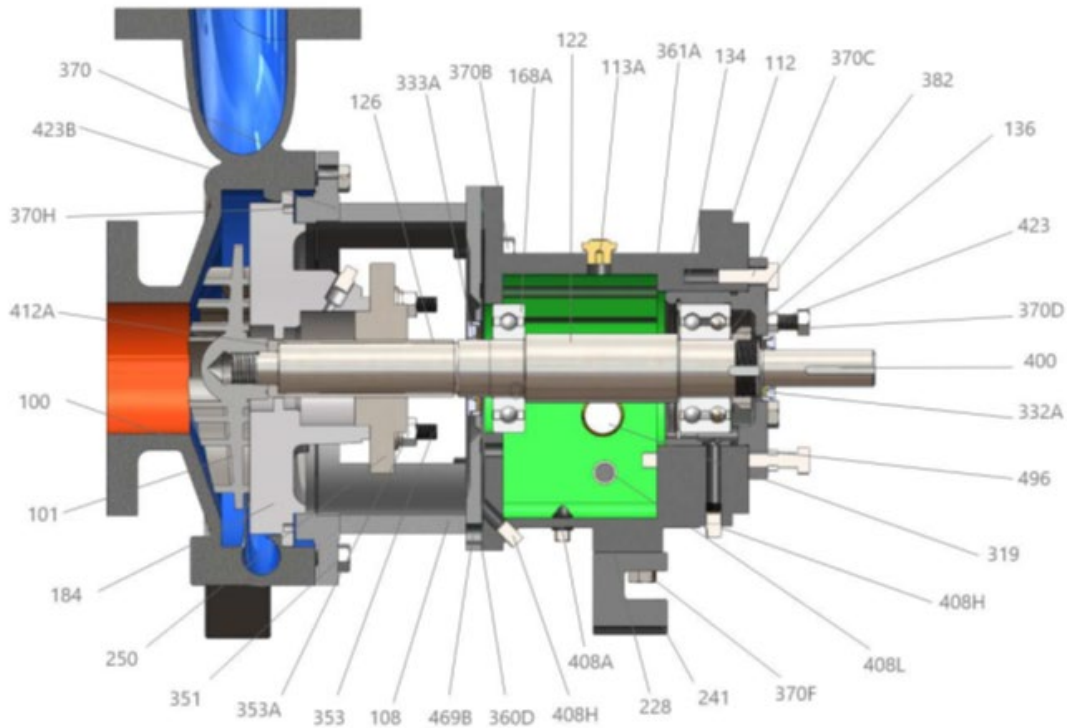

CURFLO G-Line Spare Parts Index – MTX Models

Item #	Qty	Description	Material	OEM Reference Number	CURFLO Part Number
100	1	Casing 2X3-8 MTX	WCB	247-41-1012	CFG31100-71
			CD4	247-41-1216	CFG31100-68
		Casing 3X4-8 MTX	WCB	247-43-1012	CFG32100-71
			CD4	247-43-1216	CFG32100-68
		Casing 3X4-8G MTX	WCB	247-45-1012	CFG33100-71
			CD4	247-45-1216	CFG33100-68
		Casing 1X2-10 MTX	WCB	104-878-1012	CFG39100-71
			CD4	104-878-1216	CFG39100-68
		Casing 1.5X3-10 MTX	WCB	249-60-1012	CFG40100-71
			CD4	249-60-1216	CFG40100-68
		Casing 2X3-10 MTX	WCB	249-61-1012	CFG41100-71
			CD4	249-61-1216	CFG41100-68
		Casing 3X4-10 MTX	WCB	249-62-1012	CFG42100-71
			CD4	249-62-1216	CFG42100-68
		Casing 3X4-10H MTX	WCB	D00452A02-1012	CFG43100-71
			CD4	D00452A02-1216	CFG43100-68
		Casing 4X6-10 MTX	WCB	251-89-1012	CFG76100-71
			CD4	251-89-1216	CFG76100-68
Casing 4X6-10H MTX	WCB	D03123A-1012	CFG77100-71		
	CD4	D03123A-1216	CFG77100-68		