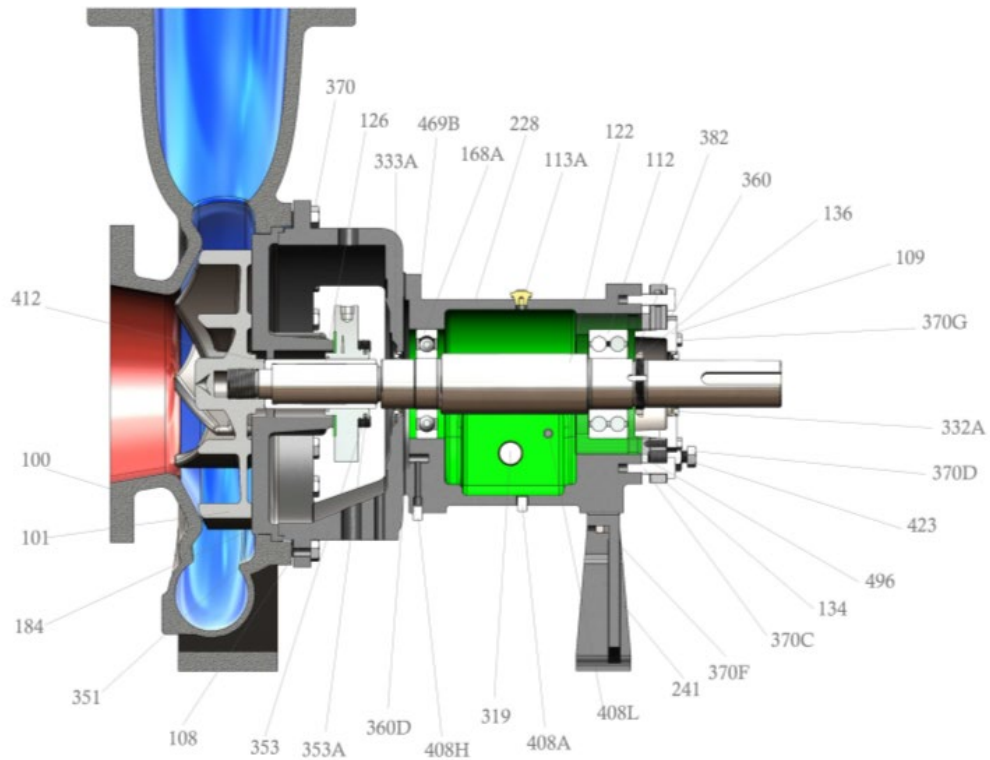

CURFLO G-Line Spare Parts Index – XLTX Models

Item #	Qty	Description	Material	OEM Reference Number	CURFLO Part Number
100	1	Casing 6X8-13 XLTX	WCB	254-50-1012	CFG81100-71
			CD4	254-50-1216	CFG81100-68
		Casing 8X10-13 XLTX	WCB	254-112-1012	CFG82100-71
			CD4	254-112-1216	CFG82100-68
		Casing 6X8-15 XLTX	WCB	254-94-1012	CFG83100-71
			CD4	254-94-1216	CFG83100-68
Casing 8X10-15 XLTX	WCB	255-5-1012	CFG84100-71		
	CD4	255-5-1216	CFG84100-68		
Casing 8X10-15G XLTX	WCB	255-6-1012	CFG85100-71		
	CD4	255-6-1216	CFG85100-68		
101	1	Impeller 6X8-13 XLTX	CD4	103-609-1216	CFG81101-68
		Impeller 8X10-13 XLTX	CD4	0D0249A02-1216	CFG82101-68
		Impeller 6X8-15 XLTX	CD4	256-116-1216	CFG83101-68
		Impeller 8X10-15 XLTX	CD4	256-119-1216	CFG84101-68
		Impeller 8X10-15G XLTX	CD4	256-122-1216	CFG85101-68
108	1	XLTX-13" Adapter	DCI	R102-812-1013	CFG87108-69
		XLTX-15" Adapter	DCI	R102-814-1013	CFG88108-69

408M	1	Cooler Plug	STEEL	7301-0016	CF0100PP-70
412	1	O-Ring, Impeller	VITON	C02495A34-6359	CFG87412A-88
423	4	Housing Jam Nut	STEEL	49507-59-2210	CF1200HN-70
469B	2	Pin, Frame / Adapter	STEEL	71091-3	CF58112DP-70
496	1	O-Ring, Bearing Housing	BUNA	C02495A261-5302	CFG864496-79